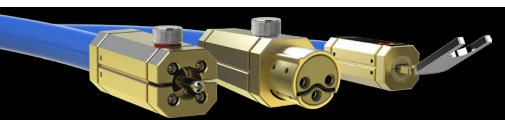

Przewody z serii Royal Crown są ukoronowaniem blisko 40 lat intensywnych badań Siltecha nad niezakłóconym przesyłem sygnałów. Naszym inżynierom udało się zaprojektować produkty bezprecedensowo nawiązujące jakością do flagowych Triple Crown.

Najnowsze produkty są także godnymi następcami modeli z ikonicznej, wielokrotnie nagradzanej i szanowanej nie tylko w środowiskach audiofilskich serii Royal Signature, oferując spektakularne właściwości brzmieniowe i pokazując pełną paletę możliwości w najlepszych systemach audio.

Seria Royal Crown jest podzielona na trzy typoszeregi: Royal Single Crown, Royal Double Crown, a także doskonale znane Royal Triple Crown, będące obecnie okrętem flagowym armady Royal Crown.

INTERKONEKTY

CENY NETTO

Model	Typ	Wtyk wejściowy	Wtyk wyjściowy	Komplet 0.75 m	Komplet 1.0 m	Komplet 1.25 m	Komplet 1.5 m	Kolejne 0.5 m
Royal Single Crown IC	RCA	SST	SST	7 336 €	8 736 €	11 536 €	14 336 €	+ 2 800 €
Royal Single Crown IC	XLR	Oyaide XLR	Oyaide XLR	7 336 €	8 736 €	11 536 €	14 336 €	+ 2 800 €
Royal Double Crown IC	RCA	SST	SST	12 880 €	15 456 €	18 032 €	20 608 €	+ 5 152 €
Royal Double Crown IC	XLR	Oyaide XLR	Oyaide XLR	12 880 €	15 456 €	18 032 €	20 608 €	+ 5 152 €
Royal Triple Crown IC	RCA	Triple Crown RCA	Triple Crown RCA	21 700 €	26 320 €	30 940 €	35 560 €	+ 9 240 €
Royal Triple Crown IC	XLR	Triple Crown XLR	Triple Crown XLR	21 700 €	26 320 €	30 940 €	35 560 €	+ 9 240 €
Royal Single Crown Phono	Phono	Tac 5	SST / Oyaide XLR	5 740 €	6 720 €	7 700 €	8 680 €	+ 1 960 €
Royal Double Crown Phono	Phono	Tac 5	SST / Oyaide XLR	9 436 €	11 200 €	12 964 €	18 256 €	+ 3 528 €

INTERKONEKTY TYPU ADD-ON

CENY NETTO

Model	Typ	Wtyk wejściowy	Wtyk wyjściowy	Komplet 0.75 m	Komplet 1.0 m	Komplet 1.25 m	Komplet 1.5 m	Kolejne 0.5 m
Royal Crown Zero Ohm Link	Add-On RCA	RCA adaptor	RCA adaptor	4 250 €	5 000 €	5 750 €	6 500 €	+ 1 500 €
Royal Crown Zero Ohm Link	Add-On XLR	XLR adaptor	XLR adaptor	4 250 €	5 000 €	5 750 €	6 500 €	+ 1 500 €

KABLE GŁOŚNIKOWE

CENY NETTO

Model	Wtyk wejściowy	Wtyk wyjściowy	Komplet 2.0 m	Komplet 2.5 m	Kolejne 0.5 m	Bi-Wire
Royal Single Crown LS	WBT0610Ag <i>banan</i>	WBT0610Ag <i>banan</i>	18 480 €	21 840 €	+ 3 360 €	+ 1 008 €
Royal Single Crown LS	SSP009 <i>spade</i>	SSP009 <i>spade</i>	19 600 €	22 960 €	+ 3 360 €	+ 1 512 €
Royal Double Crown LS	WBT0610Ag <i>banan</i>	WBT0610Ag <i>banan</i>	32 480 €	37 520 €	+ 5 040 €	+ 1 288 €
Royal Double Crown LS	SSP010 <i>spade</i>	SSP010 <i>spade</i>	34 720 €	39 760 €	+ 5 040 €	+ 2 744 €
Royal Triple Crown LS	Triple Crown Spade	Triple Crown Spade	54 600 €	63 840 €	+ 9 240 €	+ 5 040 €

ZWORY GŁOŚNIKOWE

CENY NETTO

Model	Wtyk wejściowy	Wtyk wyjściowy	Komplet (4 szt.) 15 cm	Komplet (4 szt.) 20 cm	Komplet (4 szt.) 25 cm	Kolejne 5 cm
Royal Single Crown LS Jumper	WBT0610Ag <i>banan</i>	WBT0610Ag <i>banan</i>	3 332 €	3 696 €	4 060 €	+ 364 €
Royal Single Crown LS Jumper	SSP009 <i>spade</i>	SSP009 <i>spade</i>	4 452 €	4 816 €	5 180 €	+ 364 €
Royal Double Crown LS Jumper	WBT0610Ag <i>banan</i>	WBT0610Ag <i>banan</i>	6 664 €	7 280 €	7 896 €	+ 616 €
Royal Double Crown LS Jumper	SSP010 <i>spade</i>	SSP010 <i>spade</i>	8 904 €	9 520 €	10 136 €	+ 616 €
Royal Triple Crown LS Jumper	Triple Crown Spade	Triple Crown Spade	12 544 €	13 440 €	14 336 €	+ 896 €