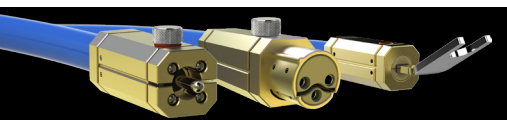

KABLE ZASILAJĄCE

CENY NETTO

Model	Wtyk wejściowy	Wtyk wyjściowy	1.0 m	1.5 m	2.0 m	Kolejne 0.5 m
Royal Single Crown Power	AC EUR <i>Gold plated tellurium copper</i>	IEC 10A/16A <i>Gold plated tellurium copper</i>	5 376 €	6 776 €	8 176 €	+ 1 400 €
Royal Double Crown Power	AC EUR <i>Pure Silver</i>	IEC 10A/16A <i>Pure Silver</i>	8 736 €	11 256 €	13 776 €	+ 2 520 €
Royal Triple Crown Power	AC EUR <i>Furu Rho Carb Fi-50</i>	IEC 10A/16A <i>Furu Rho Carb Fi-50/Fi-52</i>	—	19 040 €	23 408 €	+ 4 368 €

LISTWY ZASILAJĄCE

CENY NETTO

Model	Gniazdo wejściowe	Gniazda wyjściowe	Liczba gniazd	Cena
Octopus Signature Double Crown	IEC 16A	EUR	8	8 512 €

*Do zasilenia listwy wymagany jest wtyk 20A.

KABLE CYFROWE

CENY NETTO

Model	Typ	Wtyk wejściowy	Wtyk wyjściowy	1.0 m	1.5 m	2.0 m	Kolejne 0.5 m
Royal Crown Network 100	LAN	RJ-45	RJ-45	2 184 €	2 744 €	3 304 €	+ 560 €
Royal Double Crown Network 1000	LAN	RJ-45	RJ-45	4 088 €	5 096 €	6 104 €	+ 1 008 €
Royal Single Crown USB	USB	USB type A	USB type B	3 248 €	4 144 €	5 040 €	+ 896 €
Royal Double Crown USB	USB	USB type A	USB type B	6 720 €	8 736 €	10 752 €	+ 2 016 €
Royal Single Crown Digit 75/110 Ω	Interkonekt	RCA/BNC/XLR	RCA/BNC/XLR	4 256 €	5 432 €	6 608 €	+ 1 176 €
Royal Double Crown Digit 75/110 Ω	Interkonekt	RCA/BNC/XLR	RCA/BNC/XLR	8 064 €	10 528 €	12 992 €	+ 2 464 €

Model	Liczba rdzeni	Monokryształowa miedź	Czysty stop srebra-żółto GT	Czysty stop srebra-żółto GB	Skrętka monokryształowa srebra-żółto	Cztery rdzenie typu Star Quad	Skrętka koncentryczna	HEXAGON	Silitech Multicell	Kapton	PEEK	Teflon	izolacja powietrzna	Wide-Range Shielding
Interkonekty														
Royal Single Crown IC	6		•			•		•	•	•	•	•	•	•
Royal Double Crown IC	6		•			•		•	•	•	•	•	•	•
Royal Single Crown phono	4		•			•		•	•	•	•	•	•	•
Royal Double Crown phono	4		•			•		•	•	•	•	•	•	•
Royal Triple Crown IC	2		•			•		•	•	•	•	•	•	•
Kabel uziemiający														
Royal Crown Zero Ohm Link	3x5		•			•		•	•	•	•	•	•	•
Kable głośnikowe														
Royal Single Crown Speak	6		•			•		•	•	•	•	•	•	•
Royal Double Crown Speak	6		•			•		•	•	•	•	•	•	•
Royal Triple Crown Speak	2		•			•		•	•	•	•	•	•	•
Zwory głośnikowe														
Royal Single Crown Jumper	2x9		•			•		•	•	•	•	•	•	•
Royal Double Crown Jumper	2x12		•			•		•	•	•	•	•	•	•
Kabel zasilający														
Royal Single Crown Power	6+1		•			•		•	•	•	•	•	•	•
Royal Double Crown Power	6+1		•			•		•	•	•	•	•	•	•
Royal Triple Crown Power	6+1		•			•		•	•	•	•	•	•	•
Kable cyfrowe														
Royal Single Crown Digit	2x1		•			•		•	•	•	•	•	•	•
Royal Double Crown Digit	4+2		•			•		•	•	•	•	•	•	•
Royal Crown Network	4		•			•		•	•	•	•	•	•	•

Dystrybucja: Nautilus Poland Sp. z o.o. Spółka Komandytowa

Malborska 24, 30-646 Kraków
tel.: 12 655 75 43

dystrybucja@nautilus.net.pl
https://www.siltech.pl/