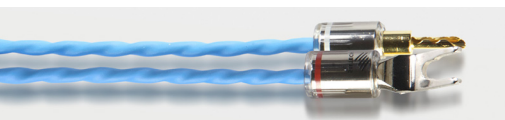

90i

180i

180ix

90L

180L

270P

Classic Anniversary
Series

NIEPRODUKOWANE - DOSTĘPNOŚĆ OGRANICZONA

INTERKONEKTY

Model	Typ	Wtyk wejściowy	Wtyk wyjściowy	Komplet 0.75 m	Komplet 1.0 m
Classic Phono	Phono	Tac 5	2 × Siltech RCA	5 490 zł	6 190 zł
Classic 330i	Phono	DIN5	DIN5	1 890 zł	2 190 zł
Classic 330i	RCA	SC006	SC006	2 990 zł	3 490 zł
Classic 330i	XLR	Neutrik XLR	Neutrik XLR	2 990 zł	3 490 zł
Classic 550i	RCA	SC006	SC006	4 490 zł	5 490 zł
Classic 550i	XLR	Neutrik XLR	Neutrik XLR	4 490 zł	5 490 zł
Classic 770i	RCA	SC006	SC006	7 490 zł	8 990 zł
Classic 770i	XLR	Neutrik XLR	Neutrik XLR	7 490 zł	8 990 zł