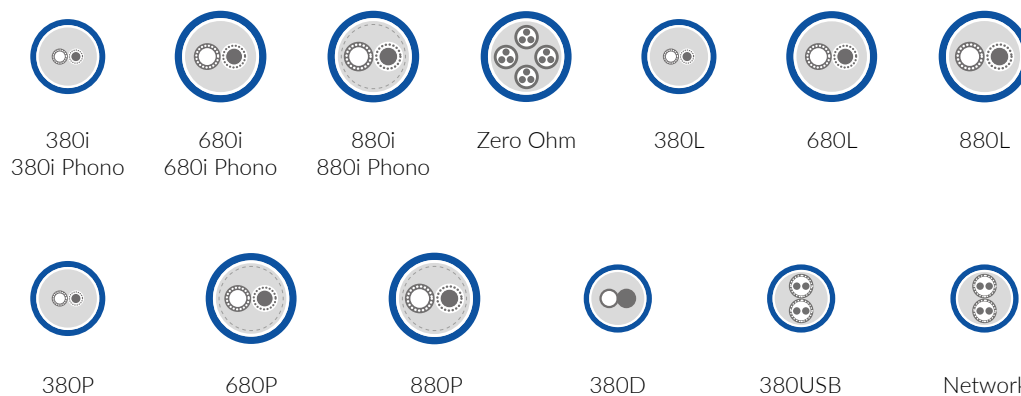

LISTWA ZASILAJĄCA

Model	Gniazdo wejściowe	Gniazda wyjściowe	Liczba gniazd	Cena
Octopus Signature Eight AgAu G9	IEC 16A	EUR	8	18 490 zł

*Do zasilenia listwy wymagany jest wtyk 20A.

Model	Liczba rdzeni	Budowa							Izolatory					
		Monokryształiczna miedź	Czysty stop srebro-złoto G7	Czysty stop srebro-złoto G9	Czyste monokryształiczne srebro	Skłębka parowa	Czterozłojowy typu Star-Quad	Koncentryczny	Skłębka koncentryczna	Siltech Multicell	Kapton	PEEK	Teflon	Super-Shielding
Interkonekty	380i / phono	2		●				●			●	●	●	
	680i / phono	2		●				●			●	●	●	
	880i / phono	2		●				●			●	●	●	
Kabel uziemiający	Zero Ohm Link	-				●						●		
Kable głośnikowe	380L	2		●				●			●	●	●	
	680L	2		●				●			●	●	●	
	880L	2		●				●			●	●	●	
Kable zasilające	380P	2		●				●			●	●	●	
	680P	2		●				●			●	●	●	
	880P	2		●				●			●	●	●	
Kable cyfrowe	380D	2		●		●						●	●	
	380 USB	4		●		●						●	●	
	Network	4		●		●						●	●