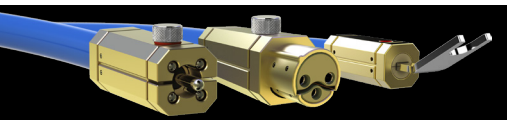

KABLE ZASILAJĄCE

CENY NETTO

Model	Wtyk wejściowy	Wtyk wyjściowy	1.0 m	1.5 m	2.0 m	Kolejne 0.5 m
Royal Single Crown Power	AC EUR <i>Gold plated tellurium copper</i>	IEC 10A/16A <i>Gold plated tellurium copper</i>	4 250 €	5 400 €	6 550 €	+ 1 150 €
Royal Double Crown Power	AC EUR <i>Pure Silver</i>	IEC 10A/16A <i>Pure Silver</i>	6 900 €	8 980 €	11 060 €	+ 2 080 €
Royal Triple Crown Power	AC EUR <i>Furu Rho Carb Fi-50</i>	IEC 10A/16A <i>Furu Rho Carb Fi-50/Fi-52</i>	—	14 800 €	18 300 €	+ 3 500 €

LISTWY ZASILAJĄCE

CENY NETTO

Model	Gniazdo wejściowe	Gniazda wyjściowe	Liczba gniazd	Cena
Octopus Signature Double Crown	IEC 16A	EUR	8	6 800 €

*Do zasilenia listwy wymagany jest wtyk 20A.

KABLE CYFROWE

CENY NETTO

Model	Typ	Wtyk wejściowy	Wtyk wyjściowy	1.0 m	1.5 m	2.0 m	Kolejne 0.5 m
Royal Crown Network	LAN	RJ-45	RJ-45	1 550 €	1 850 €	2 150 €	+ 300 €
Royal Single Crown USB	USB	USB type A	USB type B	2 600 €	3 350 €	4 100 €	+ 750 €
Royal Double Crown USB	USB	USB type A	USB type B	5 500 €	7 150 €	8 800 €	+ 1 650 €
Royal Single Crown Digit 75/110 Ω	Interkonekt	RCA/BNC/XLR	RCA/BNC/XLR	3 500 €	4 450 €	5 400 €	+ 950 €
Royal Double Crown Digit 75/110 Ω	Interkonekt	RCA/BNC/XLR	RCA/BNC/XLR	6 500 €	8 600 €	10 700 €	+ 2 100 €

Kategoria	Model	Liczba rdzeni	Budowa			Izolatory		
			Meturgia	Budowa	Izolatory	Meturgia	Budowa	Izolatory
Interkonekty	Royal Single Crown IC	6	•	•	•	•	•	•
	Royal Double Crown IC	6	•	•	•	•	•	•
	Royal Single Crown phono	4	•	•	•	•	•	•
	Royal Double Crown phono	4	•	•	•	•	•	•
	Royal Triple Crown IC	2	•	•	•	•	•	•
Kabel uziemiający	Royal Crown Zero Ohm Link	3x5	•	•	•	•	•	•
Kable głośnikowe	Royal Single Crown Speak	6	•	•	•	•	•	•
	Royal Double Crown Speak	6	•	•	•	•	•	•
	Royal Triple Crown Speak	2	•	•	•	•	•	•
Zwory głośnikowe	Royal Single Crown Jumper	2x9	•	•	•	•	•	•
	Royal Double Crown Jumper	2x12	•	•	•	•	•	•
Kabel zasilający	Royal Single Crown Power	6+1	•	•	•	•	•	•
	Royal Double Crown Power	6+1	•	•	•	•	•	•
	Royal Triple Crown Power	6+1	•	•	•	•	•	•
Kable cyfrowe	Royal Single Crown Digit	2+1	•	•	•	•	•	•
	Royal Double Crown Digit	4+2	•	•	•	•	•	•
	Royal Crown Network	4	•	•	•	•	•	•
	Royal Single Crown USB	4+1	•	•	•	•	•	•
	Royal Double Crown USB	4+2	•	•	•	•	•	•

Monokryształiczna miedź
Czysty stop srebra-żłoto GT
Czyste monokryształiczne srebro-żłoto GB
Skłębka parowa
Czterozłojowy tytu Star Quad
Skłębka koncentryczna
HEXAGON
Silitech Multicell
Kapton
PEEK
Teflon
Izolacja powietrzna
Wide-Range Shielding