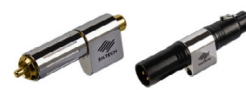

Oyaide Focus 1 XLR

Wtyki XLR klasy premium. Srebro, brąz fosforowy, rod. Stosowane w seriach 35 Anniversary i Royal Crown.

Neutrik XLR

Wtyk XLR z pozłacanymi pinami, występuje w seriach Explorer, Classic Legend i Royal (zewnętrzna powłoka wykonana z niklu).

Triple Crown RCA/XLR

Złącza stosowane w przewodach z serii Triple Crown. Piny wykonane ze srebra Mono X-tal.

Tac 5

Wtyk 5-pin (prosty lub kątowy), produkcji Clearaudio lub SME, stosowany w seriach Classic Legend i Royal.