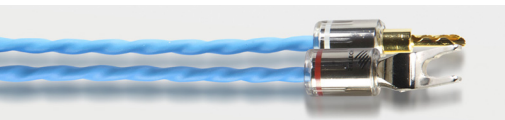

dystrybucja@nautilus.net.pl
<https://www.siltech.pl/>

Nautilus
DYSTRYBUCJA

Classic Anniversary
Series
DOSTĘPNOŚĆ OGRANICZONA

INTERKONEKTY

Model	Typ	Wtyk wejściowy	Wtyk wyjściowy	Komplet 0.75 m	Komplet 1.0 m
Classic Phono	Phono	Tac 5	2 × Siltech RCA	5 490 zł	6 190 zł
Classic 330i	Phono	DIN5	DIN5	1 890 zł	2 190 zł
Classic 330i	RCA	SC006	SC006	2 990 zł	3 490 zł
Classic 330i	XLR	Neutrik XLR	Neutrik XLR	2 990 zł	3 490 zł
Classic 550i	RCA	SC006	SC006	4 490 zł	5 490 zł
Classic 550i	XLR	Neutrik XLR	Neutrik XLR	4 490 zł	5 490 zł
Classic 770i	RCA	SC006	SC006	7 490 zł	8 990 zł
Classic 770i	XLR	Neutrik XLR	Neutrik XLR	7 490 zł	8 990 zł