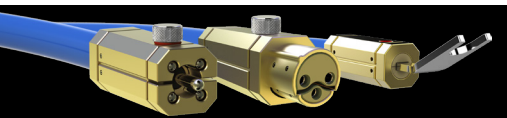

Przewody z serii Royal Crown są ukoronowaniem blisko 40 lat intensywnych badań Siltecha nad niezakłóconym przesyłem sygnałów. Naszym inżynierom udało się zaprojektować produkty bezprecedensowo nawiązujące jakością do flagowych Triple Crown.

Najnowsze produkty są także godnymi następcami modeli z ikonicznej, wielokrotnie nagradzanej i szanowanej nie tylko w środowiskach audiofilskich serii Royal Signature, oferując spektakularne właściwości brzmieniowe i pokazując pełną paletę możliwości w najlepszych systemach audio.

Seria Royal Crown jest podzielona na trzy typoszeregi: Royal Single Crown, Royal Double Crown, a także doskonale znane Royal Triple Crown, będące obecnie okrętem flagowym armady Royal Crown.

INTERKONEKTY CENY NETTO

Model	Typ	Wtyk wejściowy	Wtyk wyjściowy	Komplet 0.75 m	Komplet 1.0 m	Komplet 1.25 m	Komplet 1.5 m	Kolejne 0.5 m
Royal Single Crown IC	RCA	SST	SST	5 675 €	6 900 €	8 125 €	9 350 €	+ 2 450 €
Royal Single Crown IC	XLR	Oyaide XLR	Oyaide XLR	5 675 €	6 900 €	8 125 €	9 350 €	+ 2 450 €
Royal Double Crown IC	RCA	SST	SST	10 300 €	12 500 €	14 700 €	16 900 €	+ 4 400 €
Royal Double Crown IC	XLR	Oyaide XLR	Oyaide XLR	10 300 €	12 500 €	14 700 €	16 900 €	+ 4 400 €
Royal Triple Crown IC	RCA	Triple Crown RCA	Triple Crown RCA	17 600 €	21 500 €	25 400 €	29 300 €	+ 7 800 €
Royal Triple Crown IC	XLR	Triple Crown XLR	Triple Crown XLR	17 600 €	21 500 €	25 400 €	29 300 €	+ 7 800 €
Royal Single Crown Phono	Phono	Tac 5	SST / Oyaide XLR	4 525 €	5 300 €	6 075 €	6 850 €	+ 1 550 €
Royal Double Crown Phono	Phono	Tac 5	SST / Oyaide XLR	7 500 €	8 900 €	10 300 €	11 700 €	+ 2 800 €

INTERKONEKTY TYPU ADD-ON CENY NETTO

Model	Typ	Wtyk wejściowy	Wtyk wyjściowy	Komplet 0.75 m	Komplet 1.0 m	Komplet 1.25 m	Komplet 1.5 m	Kolejne 0.5 m
Royal Crown Zero Ohm Link	Add-On RCA	RCA adaptor	RCA adaptor	3 725 €	4 400 €	5 075 €	5 750 €	+ 1 350 €
Royal Crown Zero Ohm Link	Add-On XLR	XLR adaptor	XLR adaptor	3 725 €	4 400 €	5 075 €	5 750 €	+ 1 350 €

KABLE GŁOŚNIKOWE CENY NETTO

Model	Wtyk wejściowy	Wtyk wyjściowy	Komplet 2.0 m	Komplet 2.5 m	Kolejne 0.5 m	Bi-Wire
Royal Single Crown LS	WBT0610Ag <i>banan</i>	WBT0610Ag <i>banan</i>	14 600 €	17 250 €	+ 2 650 €	+ 800 €
Royal Single Crown LS	SSP009 <i>spade</i>	SSP009 <i>spade</i>	15 350 €	18 000 €	+ 2 650 €	+ 1 200 €
Royal Double Crown LS	WBT0610Ag <i>banan</i>	WBT0610Ag <i>banan</i>	25 750 €	30 000 €	+ 4 250 €	+ 1 000 €
Royal Double Crown LS	SSP010 <i>spade</i>	SSP010 <i>spade</i>	27 750 €	32 000 €	+ 4 250 €	+ 2 200 €
Royal Triple Crown LS	Triple Crown Spade	Triple Crown Spade	44 700 €	52 500 €	+ 7 800 €	+ 4 000 €

ZWORY GŁOŚNIKOWE CENY NETTO

Model	Wtyk wejściowy	Wtyk wyjściowy	Komplet (4 szt.) 15 cm	Komplet (4 szt.) 20 cm	Komplet (4 szt.) 25 cm	Kolejne 5 cm
Royal Single Crown LS Jumper	WBT0610Ag <i>banan</i>	WBT0610Ag <i>banan</i>	2 700 €	3 000 €	3 300 €	+ 300 €
Royal Single Crown LS Jumper	SSP009 <i>spade</i>	SSP009 <i>spade</i>	3 700 €	4 000 €	4 300 €	+ 300 €
Royal Double Crown LS Jumper	WBT0610Ag <i>banan</i>	WBT0610Ag <i>banan</i>	5 300 €	5 800 €	6 300 €	+ 500 €
Royal Double Crown LS Jumper	SSP010 <i>spade</i>	SSP010 <i>spade</i>	7 300 €	7 800 €	8 300 €	+ 500 €

Dystrybucja: Nautilus Poland Sp. z o.o. Spółka Komandytowa

Malborska 24, 30-646 Kraków
tel.: 12 655 75 43