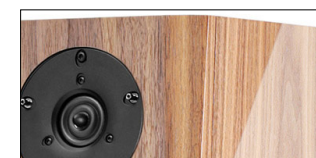

mat black

cherry

walnut

piano black

piano white

gloss walnut

Dystrybucja: Nautilus Poland Sp. z o.o. Spółka Komandytowa

Malborska 24, 30-646 Kraków
tel.: 12 655 75 43