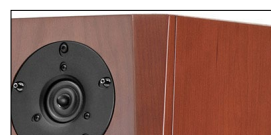

Dostępne wykończenia

Model	M4 Next	P4 Next	P6 Next	P9 Next	P10 Next	C4 Next	C8 Next	S8 Next	M4 Match	P4 Match	P6 Match	P9 Match	P10 Match
Seria	Next	Next	Next	Next	Next	Next	Next	Next	Match Air	Match Air	Match Air	Match Air	Match Air
mat black	●	●	●	—	—	●	—	●	●	●	●	—	—
mat white	—	—	—	—	—	—	—	—	—	—	—	—	—
cherry	●	●	●	—	—	●	—	●	●	●	●	—	—
walnut	●	●	●	—	—	●	—	●	●	●	●	—	—
piano black	●	●	●	●	●	●	●	●	●	●	●	●	●
piano white	●	●	●	●	●	●	●	●	●	●	●	●	●
gloss walnut	—	—	—	●	—	—	—	—	—	—	—	●	—

cherry

Dystrybucja: Nautilus Poland Sp. z o.o. Spółka Komandytowa

Malborska 24, 30-646 Kraków
tel.: 12 655 75 43

dystrybucja@nautilus.net.pl
<http://dystrybucja.nautilus.net.pl>

Nautilus
DYSTRYBUCJA