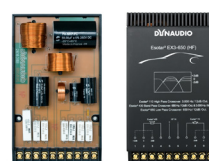

Esotar EX3-650

4 490 zł/para

Dedykowana zwrotnica trzydrożna do systemu Esotar 110, Esotar 430 i Esotar 650

Numer katalogowy: Esotar EX3-650