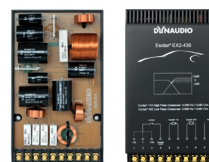

Esotar EX2-430

4 590 zł/para

Dedykowana zwrotnica dwudrożna do systemu Esotar 110 i Esotar 430

Numer katalogowy: Esotar EX2-430