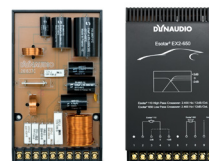

Zwrotnice

Esotar EX2-650

4 990 zł/para

Dedykowana zwrotnica dwudrożna do systemu Esotar 110 i Esotar 650

Numer katalogowy: Esotar EX2-650