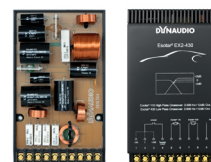

Esotar EX2-430

4 990 zł/para

Dedykowana zwrotnica dwudrożna do systemu Esotar 110 i Esotar 430

Numer katalogowy: Esotar EX2-430