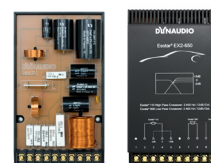

Subwoofer 300 mm

Numer katalogowy: Esotar 1200

Zwrotnice

Esotar EX2-650

5 190 zł/para

Dedykowana zwrotnica dwudrożna do systemu Esotar 110 i Esotar 650

Numer katalogowy: Esotar EX2-650

Esotar EX2-430