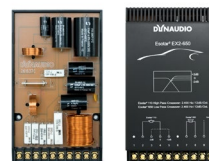

Subwoofer 300 mm

Numer katalogowy: Esotar 1200

Zwrotnice

Esotar EX2-650

5 190 zł/para

Dedykowana zwrotnica dwudrożna do systemu Esotar 110 i Esotar 650

Numer katalogowy: Esotar EX2-650

Esotar EX2-430