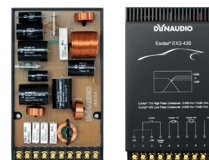

Esotar EX2-430

4 990 zł/para

Dedykowana zwrotnica dwudrożna do systemu Esotar 110 i Esotar 430

Numer katalogowy: Esotar EX2-430