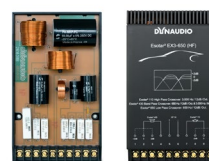

Esotar EX3-650

4 790 zł/para

Dedykowana zwrotnica trzydrożna do systemu Esotar 110, Esotar 430 i Esotar 650

Numer katalogowy: Esotar EX3-650