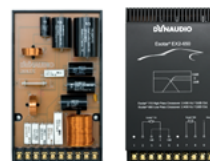

Subwoofer 300 mm

Numer katalogowy: Esotar 1200

Zwrotnice

Esotar EX2-650

4 990 zł/para

Dedykowana zwrotnica dwudrożna do systemu Esotar 110 i Esotar 650

Numer katalogowy: Esotar EX2-650

Esotar EX2-430