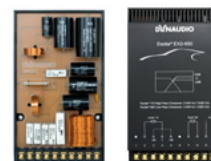

Zwrotnice

Esotar EX2-650

2 190 zł/para

Dedykowana zwrotnica dwudrożna do systemu Esotar 110 i Esotar 650

Numer katalogowy: Esotar EX2-650