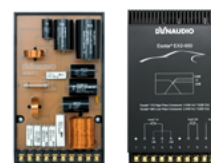

Subwoofer 300 mm

Numer katalogowy: Esotar 1200

Zwrotnice

Esotar EX2-650

2 190 zł/para

Dedykowana zwrotnica dwudrożna do systemu Esotar 110 i Esotar 650

Numer katalogowy: Esotar EX2-650

Esotar EX2-430