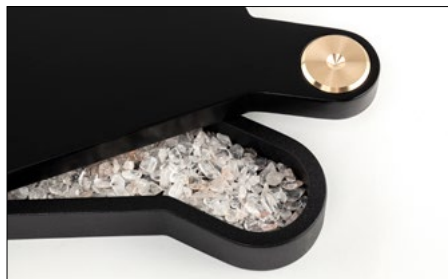

Platformy kwarcowe pod głośniki

Wychodząc naprzeciw potrzeb swoich klientów, firma Base Audio opracowała serię platform z wypełnieniem kwarcowym, dedykowanych dla produktów marek Dynaudio oraz Avantgarde Acoustic.

Dynaudio

Stand 10	W komplecie: platformy × 2 szt., wypełnienie kwarcowe	1 590 PLN
Stand 20	W komplecie: platformy × 2 szt., wypełnienie kwarcowe	2 990 PLN
Evoke 30	W komplecie: platformy × 2 szt., wypełnienie kwarcowe, podkładki Acoustic Revive SPU-8 × 8 szt.	3 990 PLN
Evoke 50	W komplecie: platformy × 2 szt., wypełnienie kwarcowe, podkładki Acoustic Revive SPU-8 × 8 szt.	4 990 PLN
Focus 30 XD	W komplecie: platformy × 2 szt., wypełnienie kwarcowe, podkładki Acoustic Revive SPU-8 × 8 szt.	4 990 PLN
Focus 60 XD	W komplecie: platformy × 2 szt., wypełnienie kwarcowe, podkładki Acoustic Revive SPU-8 × 8 szt.	5 990 PLN
Contour 30 / 30i	W komplecie: platformy × 2 szt., wypełnienie kwarcowe, podkładki Acoustic Revive SPU-8 × 8 szt.	4 990 PLN
Contour 60 / 60i	W komplecie: platformy × 2 szt., wypełnienie kwarcowe, podkładki Acoustic Revive SPU-8 × 8 szt.	5 990 PLN
Confidence 20	W komplecie: platformy × 2 szt., wypełnienie kwarcowe, podkładki Acoustic Revive SPU-8 × 8 szt.	5 990 PLN
Confidence 30	W komplecie: platformy × 2 szt., wypełnienie kwarcowe, podkładki Acoustic Revive SPU-8 × 8 szt.	6 990 PLN
Confidence 50	W komplecie: platformy × 2 szt., wypełnienie kwarcowe, podkładki Acoustic Revive SPU-8 × 8 szt.	7 990 PLN
Confidence 60	W komplecie: platformy × 2 szt., wypełnienie kwarcowe, podkładki Acoustic Revive SPU-8 × 8 szt.	8 990 PLN
Evidence	W komplecie: platformy × 2 szt., wypełnienie kwarcowe	8 990 PLN
Consequence	W komplecie: platformy × 2 szt., wypełnienie kwarcowe	9 990 PLN

Avantgarde Acoustic

Uno Nano	W komplecie: platformy × 2 szt., wypełnienie kwarcowe	8 990 PLN
Duo XD	W komplecie: platformy × 2 szt., wypełnienie kwarcowe	9 990 PLN
Duo Mezzo XD	W komplecie: platformy × 2 szt., wypełnienie kwarcowe	11 900 PLN
Trio XD / Luxury	W komplecie: platformy × 2 szt., wypełnienie kwarcowe	11 900 PLN