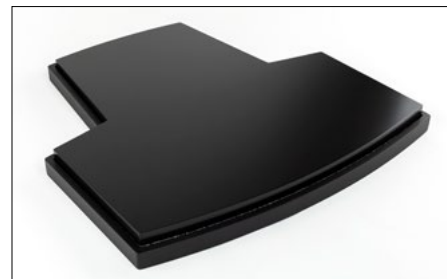

Platformy kwarcowe pod głośniki

Wychodząc naprzeciw potrzeb swoich klientów, firma Base Audio opracowała serię platform z wypełnieniem kwarcowym, dedykowanych dla produktów marek Dynaudio oraz Avantgarde Acoustic.

Dynaudio

Stand 10	W komplecie: platformy × 2 szt., wypełnienie kwarcowe	1 590 PLN
Stand 20	W komplecie: platformy × 2 szt., wypełnienie kwarcowe	2 990 PLN
Evoke 30	W komplecie: platformy × 2 szt., wypełnienie kwarcowe, podkładki Acoustic Revive SPU-8 × 8 szt.	3 990 PLN
Evoke 50	W komplecie: platformy × 2 szt., wypełnienie kwarcowe, podkładki Acoustic Revive SPU-8 × 8 szt.	4 990 PLN
Focus 30 XD	W komplecie: platformy × 2 szt., wypełnienie kwarcowe, podkładki Acoustic Revive SPU-8 × 8 szt.	4 990 PLN
Focus 60 XD	W komplecie: platformy × 2 szt., wypełnienie kwarcowe, podkładki Acoustic Revive SPU-8 × 8 szt.	5 990 PLN
Contour 30 / 30i	W komplecie: platformy × 2 szt., wypełnienie kwarcowe, podkładki Acoustic Revive SPU-8 × 8 szt.	4 990 PLN
Contour 60 / 60i	W komplecie: platformy × 2 szt., wypełnienie kwarcowe, podkładki Acoustic Revive SPU-8 × 8 szt.	5 990 PLN
Confidence 20	W komplecie: platformy × 2 szt., wypełnienie kwarcowe, podkładki Acoustic Revive SPU-8 × 8 szt.	5 990 PLN
Confidence 30	W komplecie: platformy × 2 szt., wypełnienie kwarcowe, podkładki Acoustic Revive SPU-8 × 8 szt.	6 990 PLN
Confidence 50	W komplecie: platformy × 2 szt., wypełnienie kwarcowe, podkładki Acoustic Revive SPU-8 × 8 szt.	7 990 PLN
Confidence 60	W komplecie: platformy × 2 szt., wypełnienie kwarcowe, podkładki Acoustic Revive SPU-8 × 8 szt.	8 990 PLN
Evidence	W komplecie: platformy × 2 szt., wypełnienie kwarcowe	8 990 PLN
Consequence	W komplecie: platformy × 2 szt., wypełnienie kwarcowe	9 990 PLN

Avantgarde Acoustic

Uno Nano	W komplecie: platformy × 2 szt., wypełnienie kwarcowe	8 990 PLN
Duo XD	W komplecie: platformy × 2 szt., wypełnienie kwarcowe	9 990 PLN
Duo Mezzo XD	W komplecie: platformy × 2 szt., wypełnienie kwarcowe	11 900 PLN
Trio XD / Luxury	W komplecie: platformy × 2 szt., wypełnienie kwarcowe	11 900 PLN