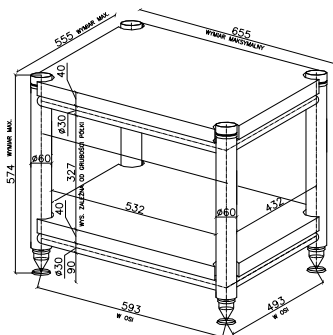

### Stolik BASE II + blaty

5 900 PLN

BASE II to stół o niewielkich gabarytach, przeznaczony na dwa urządzenia. Ma on szerokość 55 cm i ramę wykonaną ze spawanych od wewnątrz rur stalowych, które można zalać olejem. Kolce wykonane są z utwardzanej stali, pokrywanej azotkiem tytanu lub chromowanej stali sztyknotnącej o twardości HRC9.

### Stolik BASE IV + blaty

8 900 PLN

BASE IV to średniej wielkości stół przeznaczony na cztery urządzenia. Można je postawić na dwóch blatach, po dwa obok siebie. Każdy blat ma szerokość 116 cm. Rama wykonana jest ze spawanych od wewnątrz rur stalowych, które można zalać olejem. Kolce wykonane są z utwardzanej stali, pokrywanej azotkiem tytanu lub chromowanej stali sztyknotnącej o twardości HRC9.

### Stolik BASE VI + blaty

11 900 PLN

BASE VI to stół przeznaczony na sześć urządzeń. Można je postawić na dwóch blatach, po trzy obok siebie. Każdy blat ma szerokość 170 cm. Rama wykonana jest ze spawanych od wewnątrz rur stalowych, które można zalać olejem. Kolce wykonane są z utwardzanej stali, pokrywanej azotkiem tytanu lub chromowanej stali sztyknotnącej o twardości HRC9.