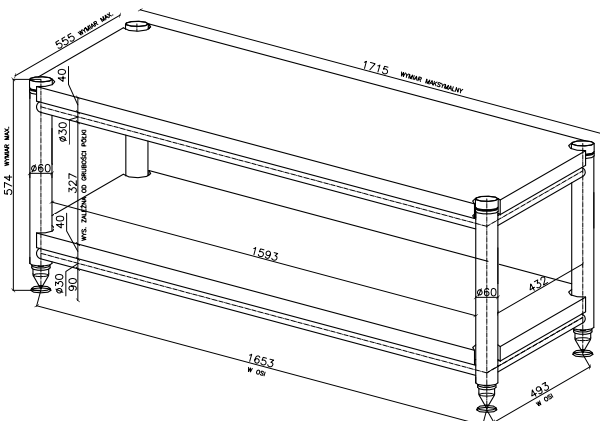

### Stolik BASE II + blaty

5 900 PLN

BASE II to stół o niewielkich gabarytach, przeznaczony na dwa urządzenia. Ma on szerokość 55 cm i ramę wykonaną ze spawanych od wewnątrz rur stalowych, które można zalać olejem. Kolce wykonane są z utwardzanej stali, pokrywanej azotkiem tytanu lub chromowanej stali sztyknotnącej o twardości HRC9.

### Stolik BASE IV + blaty

8 900 PLN

BASE IV to średniej wielkości stół przeznaczony na cztery urządzenia. Można je postawić na dwóch blatach, po dwa obok siebie. Każdy blat ma szerokość 116 cm. Rama wykonana jest ze spawanych od wewnątrz rur stalowych, które można zalać olejem. Kolce wykonane są z utwardzanej stali, pokrywanej azotkiem tytanu lub chromowanej stali sztyknotnącej o twardości HRC9.

### Stolik BASE VI + blaty

11 900 PLN

BASE VI to stół przeznaczony na sześć urządzeń. Można je postawić na dwóch blatach, po trzy obok siebie. Każdy blat ma szerokość 170 cm. Rama wykonana jest ze spawanych od wewnątrz rur stalowych, które można zalać olejem. Kolce wykonane są z utwardzanej stali, pokrywanej azotkiem tytanu lub chromowanej stali sztyknotnącej o twardości HRC9.