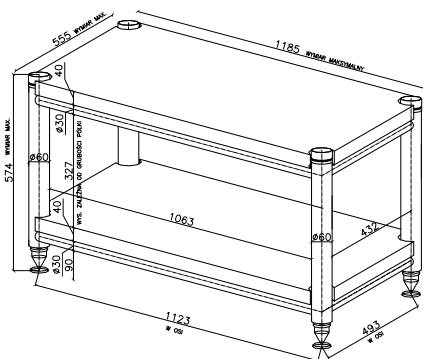

### Stolik BASE II + blaty

5 900 PLN

BASE II to stół o niewielkich gabarytach, przeznaczony na dwa urządzenia. Ma on szerokość 55 cm i ramę wykonaną ze spawanych od wewnątrz rur stalowych, które można zalać olejem. Kolce wykonane są z utwardzanej stali, pokrywanej azotkiem tytanu lub chromowanej stali sztyknotnącej o twardości HRC9.

### Stolik BASE IV + blaty

8 900 PLN

BASE IV to średniej wielkości stół przeznaczony na cztery urządzenia. Można je postawić na dwóch blatach, po dwa obok siebie. Każdy blat ma szerokość 116 cm. Rama wykonana jest ze spawanych od wewnątrz rur stalowych, które można zalać olejem. Kolce wykonane są z utwardzanej stali, pokrywanej azotkiem tytanu lub chromowanej stali sztyknotnącej o twardości HRC9.

### Stolik BASE VI + blaty

11 900 PLN

BASE VI to stół przeznaczony na sześć urządzeń. Można je postawić na dwóch blatach, po trzy obok siebie. Każdy blat ma szerokość 170 cm. Rama wykonana jest ze spawanych od wewnątrz rur stalowych, które można zalać olejem. Kolce wykonane są z utwardzanej stali, pokrywanej azotkiem tytanu lub chromowanej stali sztyknotnącej o twardości HRC9.